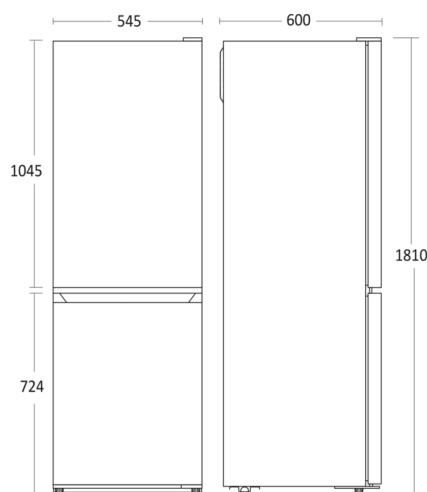

### Måltegning

### Mål og vægt

Produktmål, HxBxD, mm	1810 x 545 x 600
Maks. justerbar højde, mm	1820
Emballagemål, HxBxD, mm	1885 x 577 x 622
Indvendige mål, HxBxD, mm	x x
Indbygningsmål, HxBxD, mm	x x
Netto volume køl/frys, ltr	182/71
Brutto- /nettovægt, kg	55 / 51