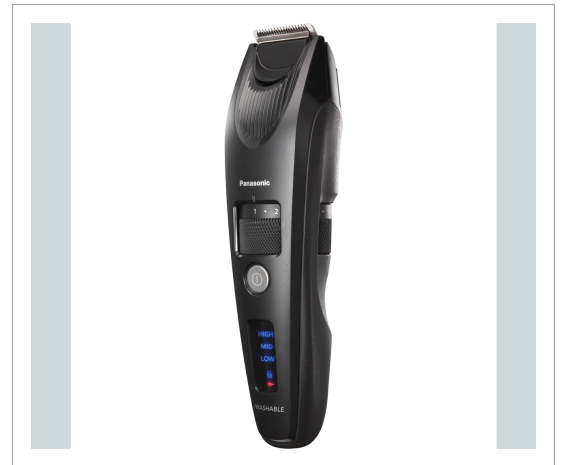

- Genopladningstid: 1 time
- Længde Indstillinger: 1 - 10 mm (20 trin)
- Farve: Sort